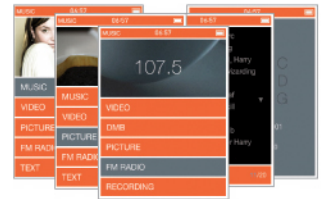

모두를 위한 멀티미디어 환경

비디오를 즐기는 사람에게는 쾌적한 30fps 동영상 재생능력으로 음악을 사랑하는 사람에게는 다양한 음악파일 지원과 SRS WOW HD 음장 지원 환경을 제공합니다. 그 외에도 포도, FM라디오 등 누구에게나 즐거운 다양한 멀티미디어 환경을 제공합니다.