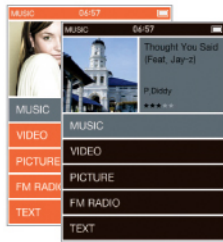

플래시로 동작되고 UC가 지원되는 GUI

E200은 플래시로 동작하며 간결하면서도 직관적인 GUI를 보여줍니다. 또, 메인 화면에서는 마지막 실행한 음악 앨범아트나 비디오 화면, 사진 등을 보여주고 있습니다. 특히 플래시본에서 동작하기 때문에 사용자가 GUI를 수정할 수 있는 UC기능을 추후 펌웨어로 지원 예정입니다.